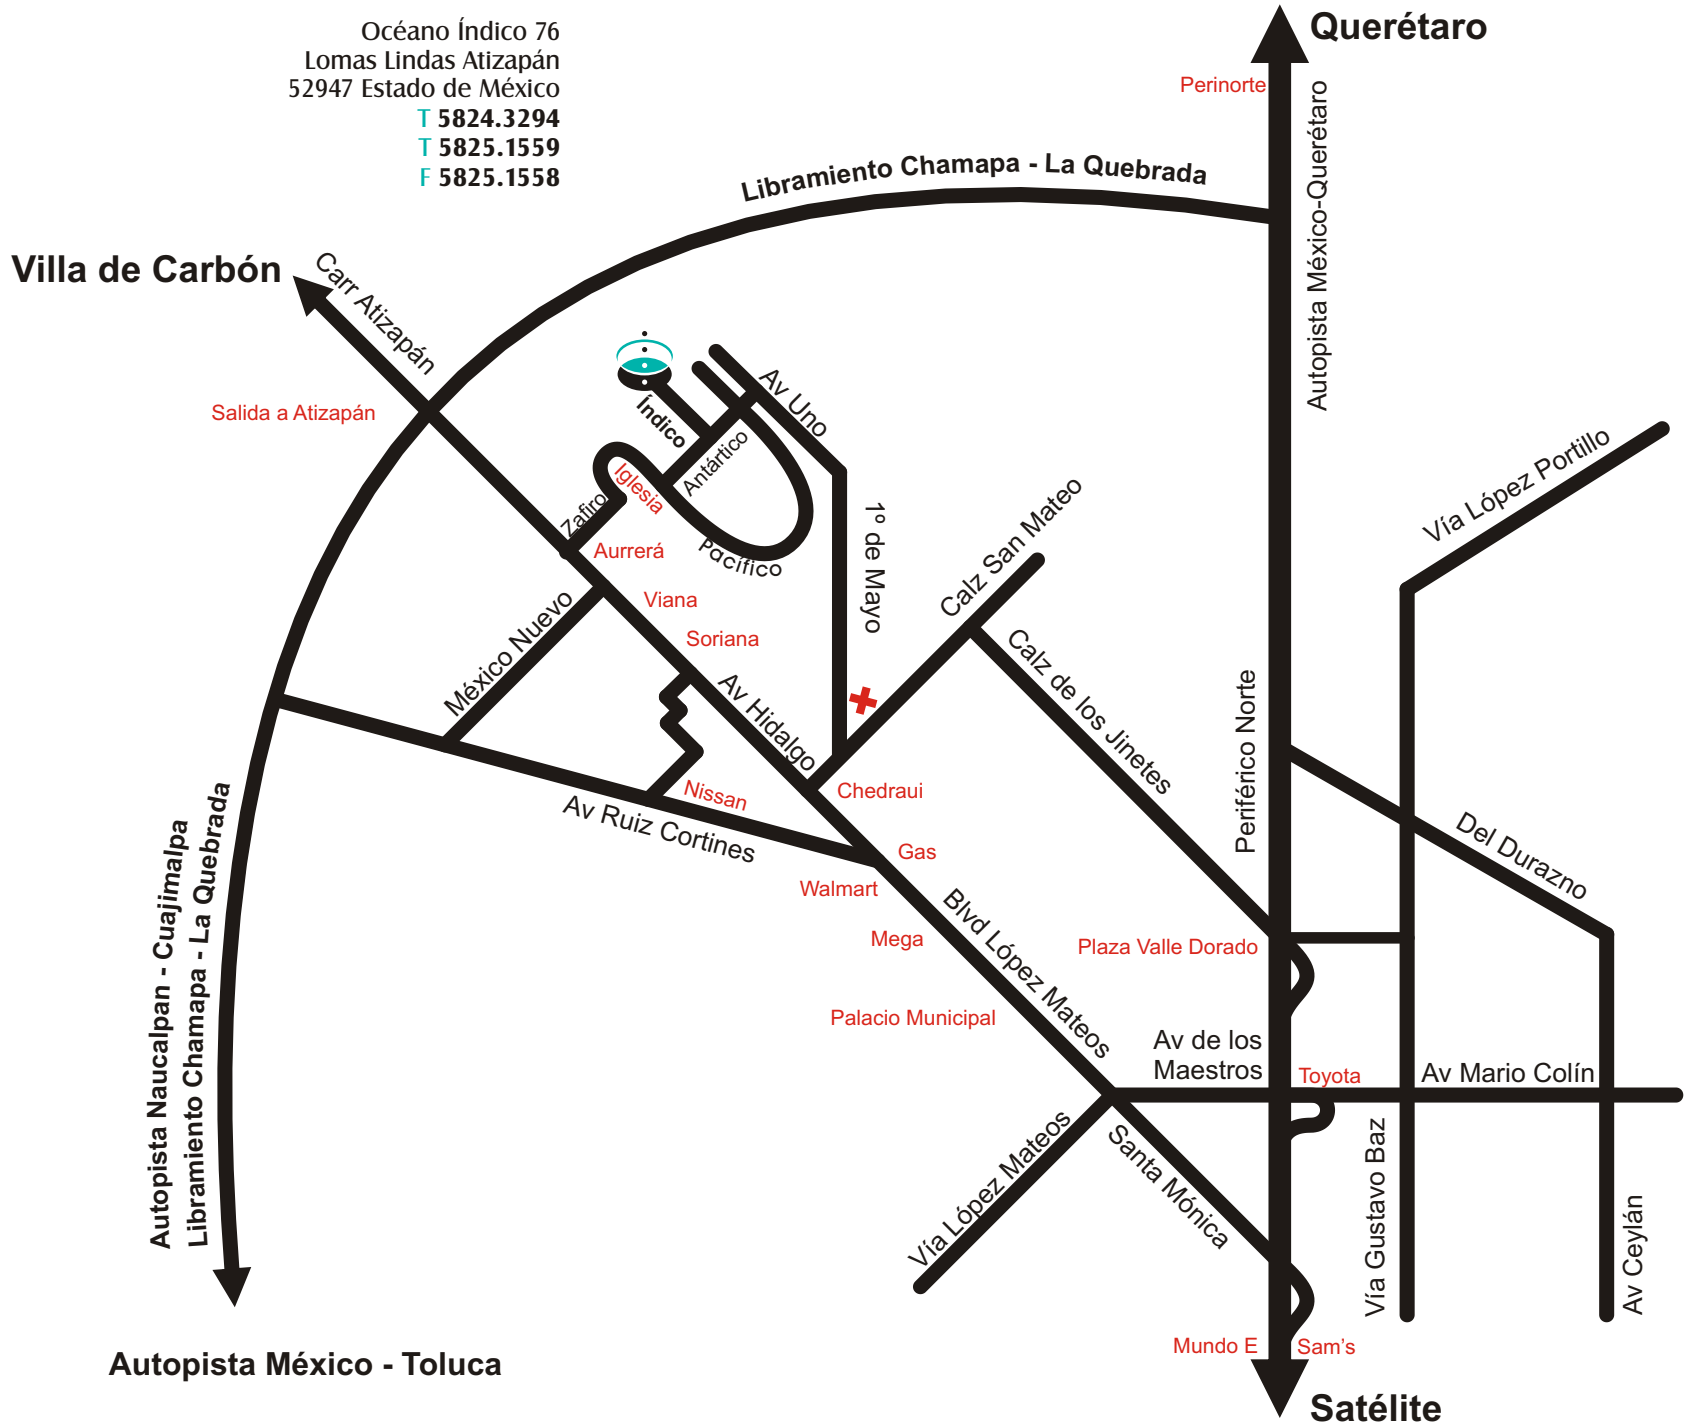

Océano Índico 76
Lomas Lindas Atizapán
52947 Estado de México
T 5824.3294
T 5825.1559
F 5825.1558

Villa de Carbón

Querétaro

Autopista México - Toluca

Satélite

Océano Índico 76
Lomas Lindas Atizapán
52947 Estado de México
T 5824.3294
T 5825.1559
F 5825.1558